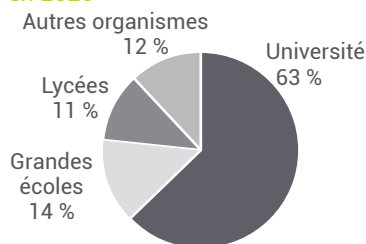

Les effectifs par type d'établissement en 2020