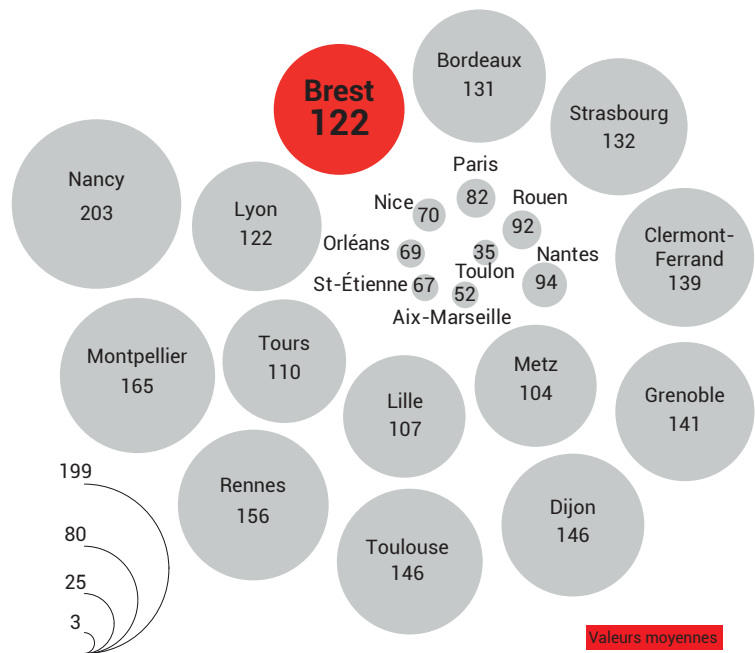

 **30 %**
de boursier-ère-s

Brest, une métropole étudiante

En 2020, 30 010 étudiants sont inscrits dans une formation post-bac, au sein de la quarantaine d'établissements présents dans le pays de Brest (université, grandes écoles, lycées, instituts de formations dans le médical et le social, enseignement agricole, etc). Près de huit étudiants sur dix sont inscrits à l'université ou dans une grande école.

Avec 122 étudiants pour 1 000 habitants, Brest se situe au 10^e rang des 22 métropoles françaises. Avec ce ratio, elle est bien loin de Nancy qui détient la palme de la densité d'étudiants rapportée à la population. Mais ce taux lui confère un positionnement de ville étudiante, dans une proportion similaire à Lyon.

Les effectifs par type d'établissement en 2020

Part de la population titulaire d'un diplôme post-bac

Indice de niveau de diplôme de la population

Nombre d'étudiant-e-s pour 1 000 habitants

Sources : Insee RP 2018, Mesri 2018-2019

Valeurs moyennes

France : **41**

Métropoles : **98**

Une population diplômée

La Bretagne se distingue de longue date par le taux de réussite au baccalauréat. L'indice de niveau de diplôme est également élevé (cf. carte ci-contre). Il s'agit du rapport entre la population détentrice d'un diplôme d'études supérieures et la population sans aucun diplôme. Ce