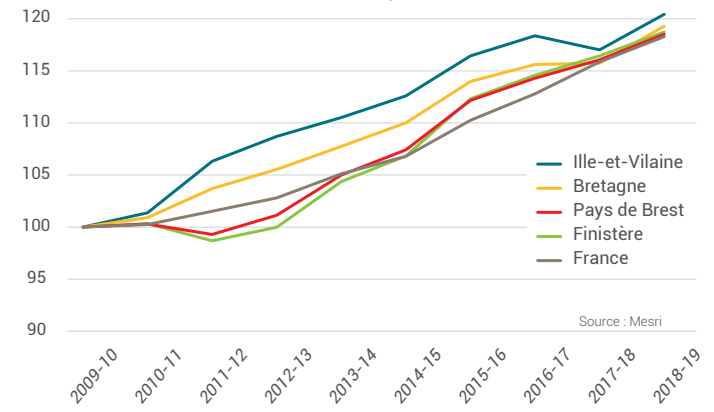

ENTRE 2010 ET 2020

+6 500 étudiant·e·s
dans le pays de Brest

soit **+19 %**

+790
étudiant·e·s
internationaux·ales
soit **+39 %**

Le rythme de croissance des effectifs étudiants dans le pays de Brest est proche de la moyenne nationale et régionale. Ces hausses sont liées en grande partie à des effets démographiques qui vont se poursuivre dans les cinq prochaines années.

Le renforcement de l'offre de formations dans le pays de Brest contribue aussi à la progression des effectifs. Depuis 2010, le paysage de l'enseignement supérieur s'est étoffé (ex : installation du Cesi en 2014, institut de formation des masseurs-kinésithérapeutes créé par le CHRU et l'UBO en 2013, création de l'école privée Brest Open Campus en 2016 et de l'école IA Microsoft by Simplon en 2020), sans compter la diversification des diplômes proposés par les acteurs déjà installés.

L'UBO accueille 82 % des effectifs supplémentaires. Les écoles d'ingénieurs affichent également dans la plupart des cas une hausse des inscrit·e·s.

Évolution des effectifs étudiants depuis 2010