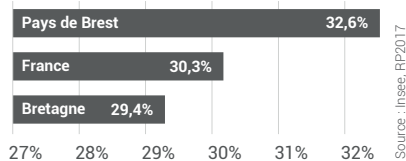

Part de la population titulaire d'un diplôme post-bac