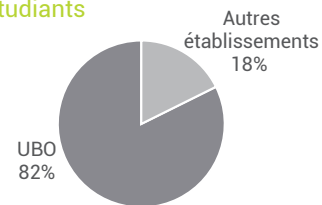

Gains d'effectifs étudiants entre 2010 et 2020