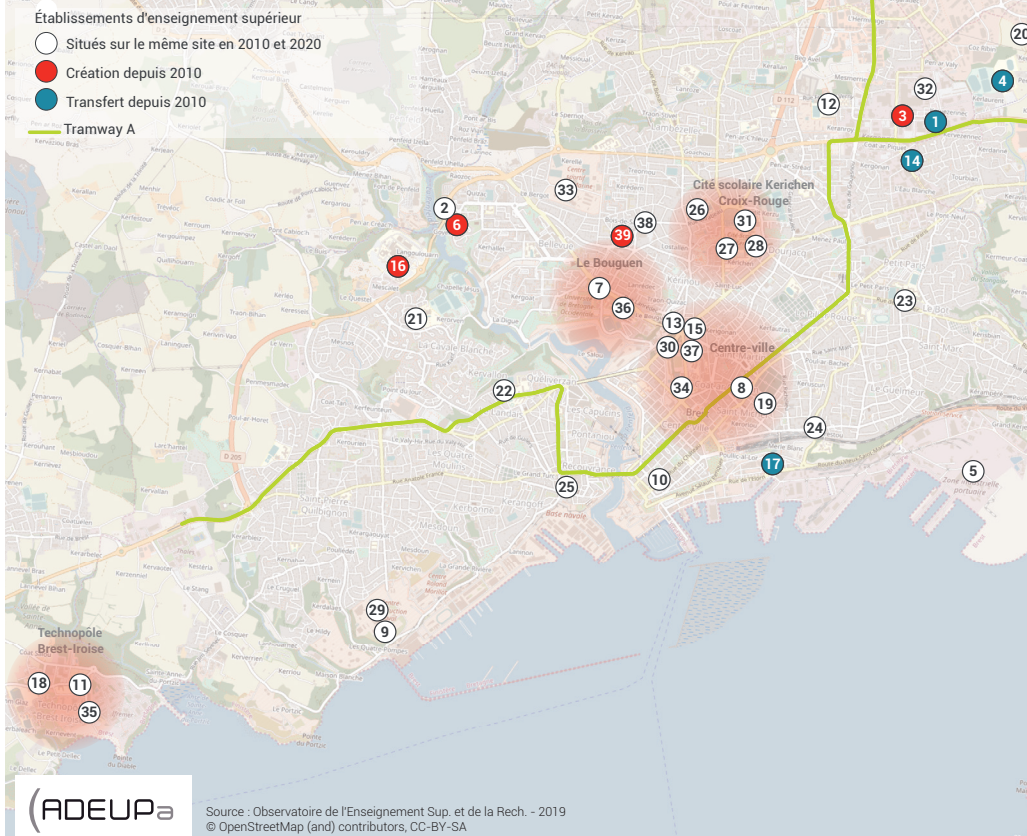

L'UBO accueille 82 % des effectifs supplémentaires. Les écoles d'ingénieurs affichent également dans la plupart des cas une hausse des inscrit·e·s.

Évolution des effectifs étudiants depuis 2010

Gains d'effectifs étudiants entre 2010 et 2020

Évolution des effectifs étudiants entre 2010 et 2020 dans les écoles d'ingénieurs de la métropole brestoise

LOCALISATION DES ÉTABLISSEMENTS D'ENSEIGNEMENT SUPÉRIEUR DANS LA MÉTROPOLE BRESTOISE

- 1 Association régionale d'éducation permanente
- 2 Brest Business School
- 3 Brest Open Campus
- 4 Campus des Métiers
- 5 Cefortech
- 6 Cesi
- 7 Cnam - Site de Brest
- 8 Cours Galien
- 9 École de maistrance
- 10 Eesab
- 11 Enib
- 12 Ensta Bretagne
- 13 Epsilon
- 14 Escam
- 15 Idpces
- 16 Ifps du Chru de Brest (dont IFMK)
- 17 Ifsi Croix Rouge
- 18 IMT Atlantique
- 19 Isfec de Bretagne
- 20 Ites
- 21 Lycée Amiral Ronarch
- 22 Lycée Dupuy de Lôme
- 23 Lycée Estran Charles de Foucauld
- 24 Lycée Estran Fénélon
- 25 Lycée Javouhey
- 26 Lycée La Croix Rouge - La Salle
- 27 Lycée La Pérouse-Kerichen
- 28 Lycée Lesven
- 29 Lycée Naval
- 30 Lycée Sainte Anne
- 31 Lycée Vauban
- 32 Pôle Formation UIMM Bretagne
- 33 Shom
- 34 UBO - Victor Segalen
- 35 UBO - Technopôle Brest-Iroise
- 36 UBO - Le Gorgeu
- 37 UBO - Médecine
- 38 ISEN Yncréa Ouest
- 39 IA Microsoft by Simplon